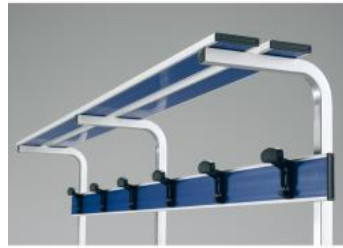

Codice: S.8631
**APPENDIABITI A PARETE CON
PIANOBORSE M. 2...**

cad. 184,08 €

[VEDI PRODOTTO](#)