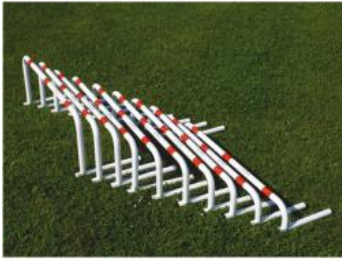

Codice: A.3020S
OSTACOLINI OVER TUTTO IN ACCIAIO ALTEZZA A...

cad. 22,38 €

[VEDI PRODOTTO](#)

Codice: A.3036
OSTACOLO ACCIAIO E ALLUMINIO CON 6 ALTEZZE...

Richiedi preventivo

[VEDI PRODOTTO](#)

Codice: A.3013
OSTACOLO ALLUMINIO REGOLABILE DA CM. 45 A...