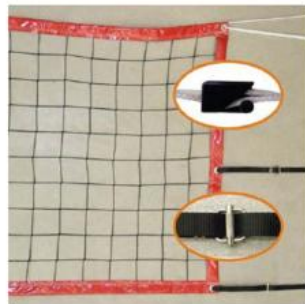

Codice: P.189
RETE BEACH VOLLEY SPECIAL

cad. 61,84 €
VEDI PRODOTTO