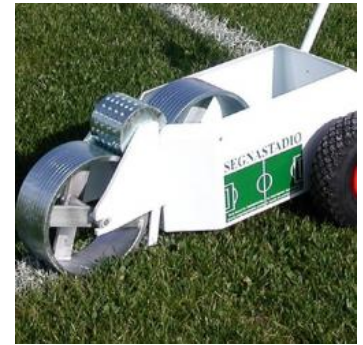

Codice: F.6422
**CARRELLO SEGNACAMPO CON
RUOTA INDICATRICE**

cad. 232,45 €

[VEDI PRODOTTO](#)

Codice: F.6434
**CARRELLO SEGNACAMPO
POMPA MANUALE**

cad. 478,40 €

[VEDI PRODOTTO](#)

Codice: F.E01
**CARRELLO SEGNACAMPO
"SEGNASTADIO"**