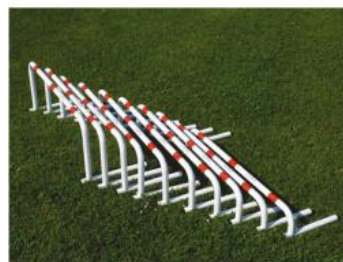

Codice: A.3020
**OSTACOLINI OVER SERIE 10
PEZZI DA CM 12 A...**

cad. 198,03 €
[VEDI PRODOTTO](#)