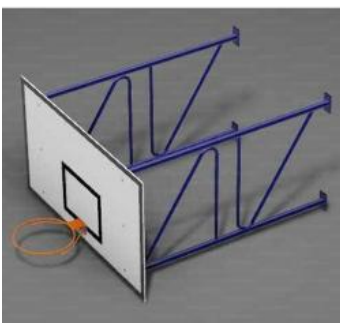

Codice: B.4243TR
**IMPIANTO A PARETE FISSO
SBALZO CM 168 CON...**
2 strutt. 1.006,00 €
[VEDI PRODOTTO](#)