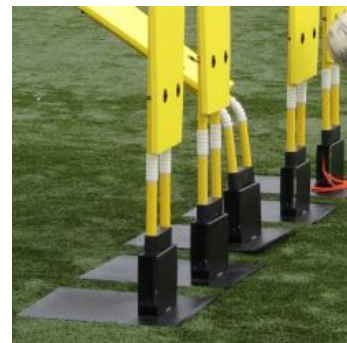

Codice: F.6487
**BASE PER SAGOMA SNODATA
AUTOPORTANTE**
cad. 120,00 €
VEDI PRODOTTO